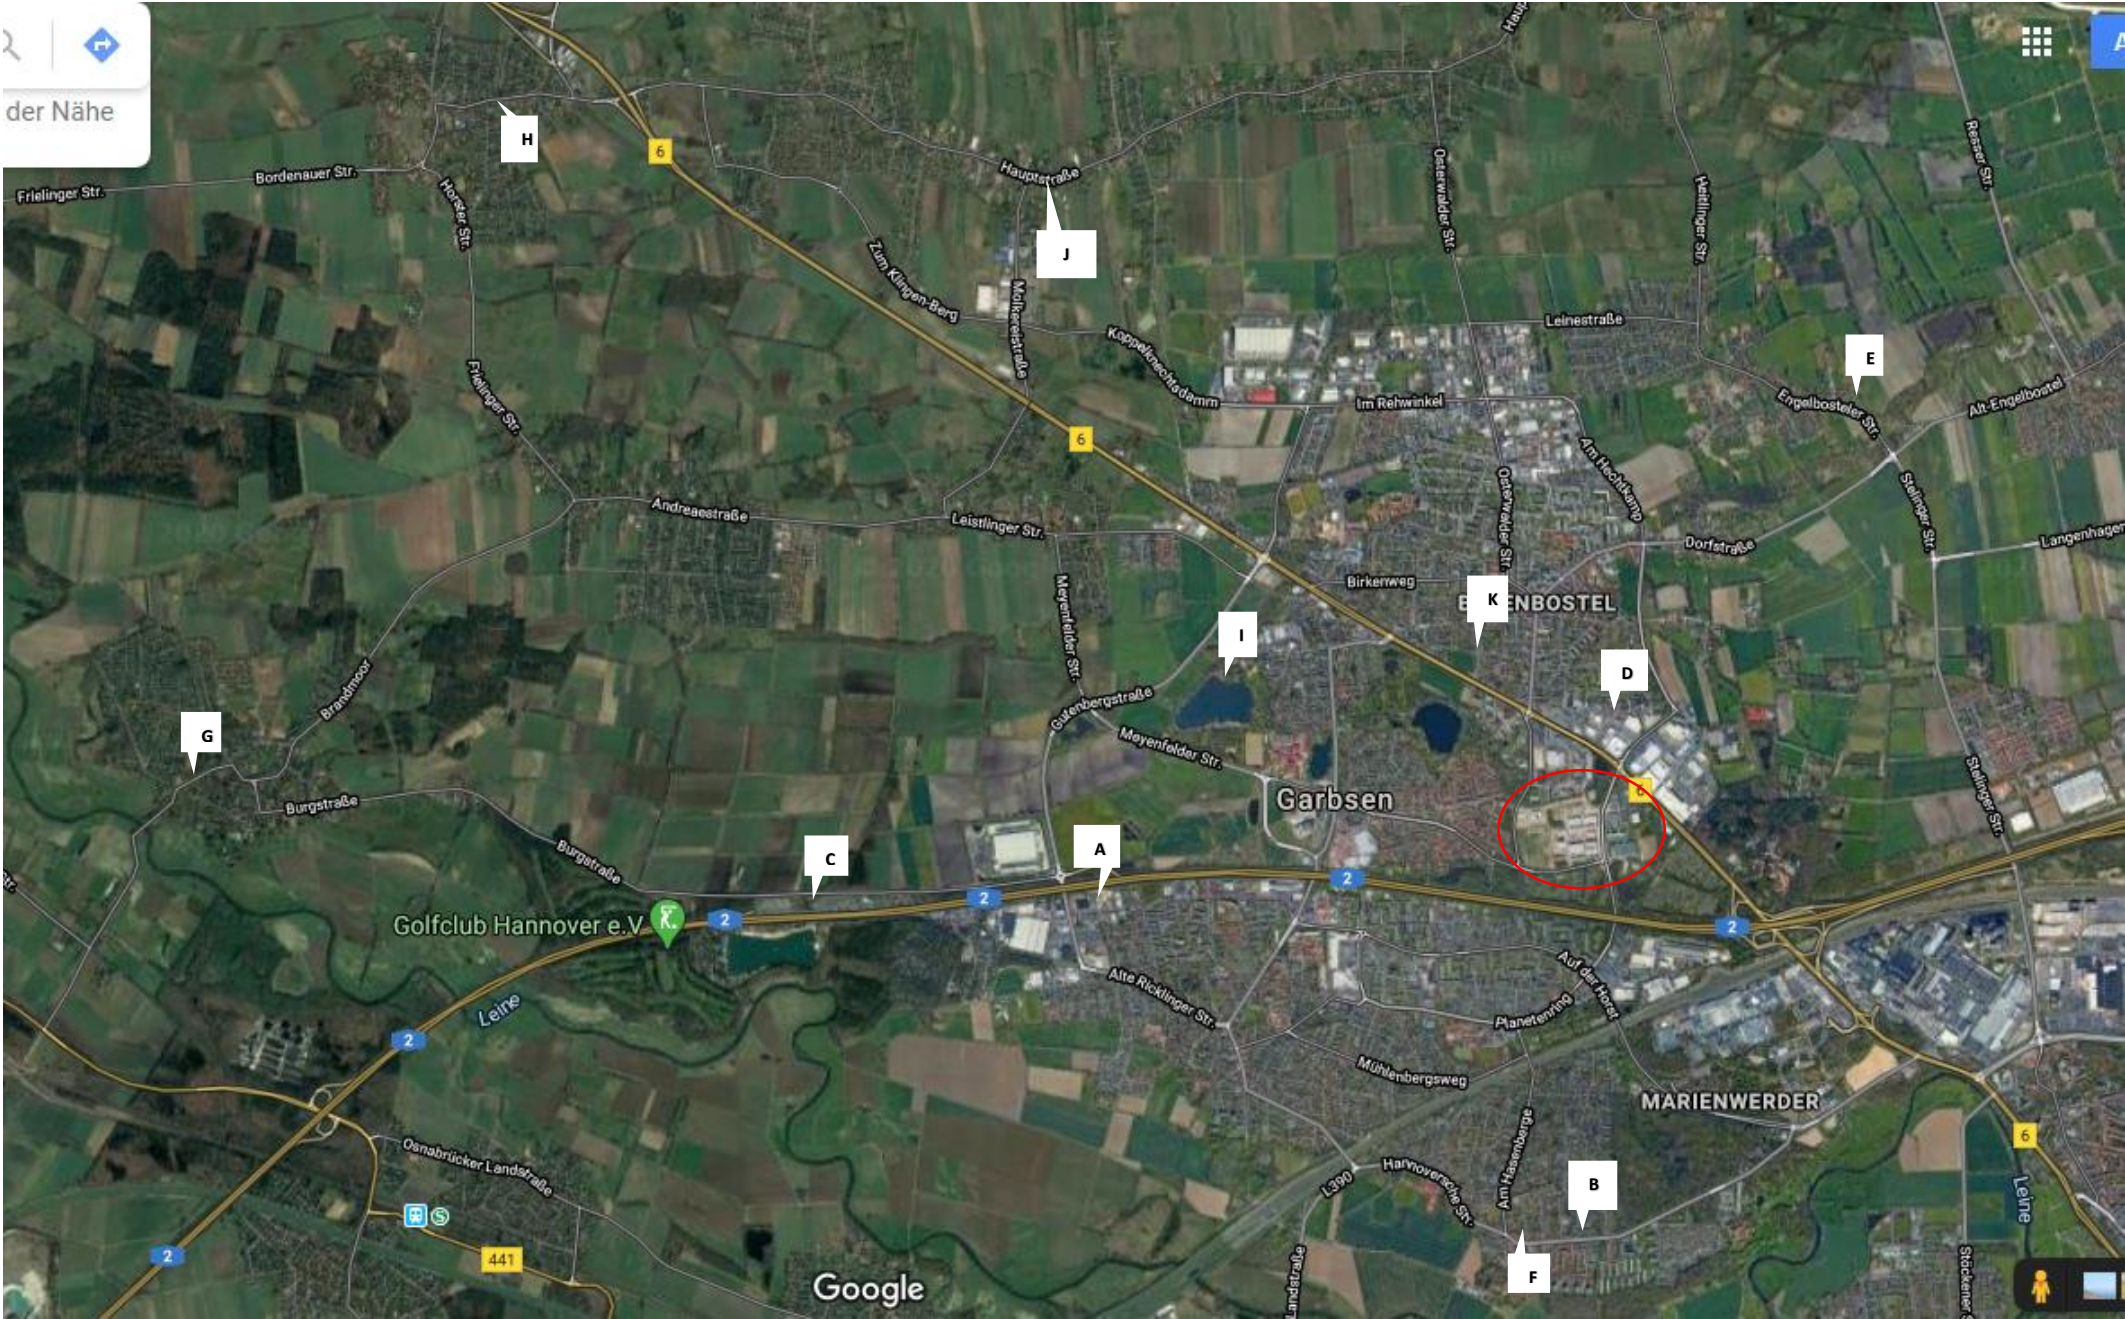

Buchstabe	Hotel	Preis	Anbindung	Fahrzeit	Vorteile	Nachteile	Zimmer	Frühstück
A	Hotel ibis budget Rostocker Str. 8, 30823 Alt-Garbsen Entfernung ca. 4 km	Ca. 55 €	--	Öffis: ca. 30 min Auto: ca. 10 min			2er	
B	Landhaus Havelse Hannoversche Str. 27, 30823 Havelse Entfernung ca. 3 km	Ca. 60 €	+	Öffis: ca. 25 min Auto: ca. 10 min		11 Zimmer	1er & 2er	
C	B&B Hotels Garbsen Burgstr. 125, 30826 Garbsen-A2 Entfernung ca. 6 km	Ca. 70 €	--	Öffis: ca. 40 min Auto: ca. 10 min			2er & 3er	
D	Globotel Porsche Str. 8, 30827 Berenbostel Entfernung ca. 1 km	65 – 105 €	++	Öffis: / Auto: ca. 2 min Zu Fuß: ca. 10 min	39 Zimmer Zu Fuß erreichbar		1er: ab 65 € 2er: ab 95 €	inbegriffen
E	Stelinger Hof Engelbostelerstr. 51, 30827 Stelingen Entfernung ca. 4 km	69 – 110 €	-	Öffis: ca. 35 min Auto: ca. 10 min	105 Zimmer		85x1er: 69 – 89 € 20x2er: 100 – 110 €	
F	Havelser Hof Hannoversche Str. 45, 30823 Havelse Entfernung ca. 3 km	75 – 105 €	+	Öffis: ca. 25 min Auto: ca. 10 min	21 Zimmer		1er: ab 75 € 2er: ab 100 €	Inbegriffen
G	Akazienhof Karl-Prendel-Str. 25, 30826 Schloß Ricklingen Entfernung ca. 9 km	Ab 65 €	-	Öffis: ca. 45 min Auto: ca. 15 min		16 Zimmer	5x1er: ab 65 € 10x2er: ab 89 € 1x3er	8 € pro Person
H	Bullerdieck Bürgermeister-Wehrmann-Str. 21, 30826 Frielingen Entfernung ca. 8 km	79 – 129 €	+ -	Öffis: ca. 30 min Auto: ca. 15 min			1er: 79 – 95 € 2er: ca. 129 €	inbegriffen
I	Landhaus am See Seeweg 27 – 29, 30827 Garbsen-Mitte Entfernung ca. 2,5 km	80 – 200 €	+ -	Öffis: ca. 25 min Auto: ca. 10 min	48 Zimmer		1er & 2er	inbegriffen
J	Hotel Körber Hauptstr. 182, 30826 Osterwald Entfernung ca. 4 km	55 – 80 €	+ -	Öffis: ca. 35 min Auto: ca. 15 min		18 Zimmer	1er: 55 – 65 € 2er: 70 – 80 €	inbegriffen
K	Löns Hotel Herrmann-Löns-Str. 29, 30827 Berenbostel Entfernung ca. 1,5 km	47 – 61 €	++	Öffis: ca. 16 min Auto: ca. 5 min Zu Fuß: ca. 20 min	Zu Fuß erreichbar	9 Zimmer	1er: ab 47 € 2er: ab 55 €	7 € pro Person

der Nähe

H

J

E

G

C

A

I